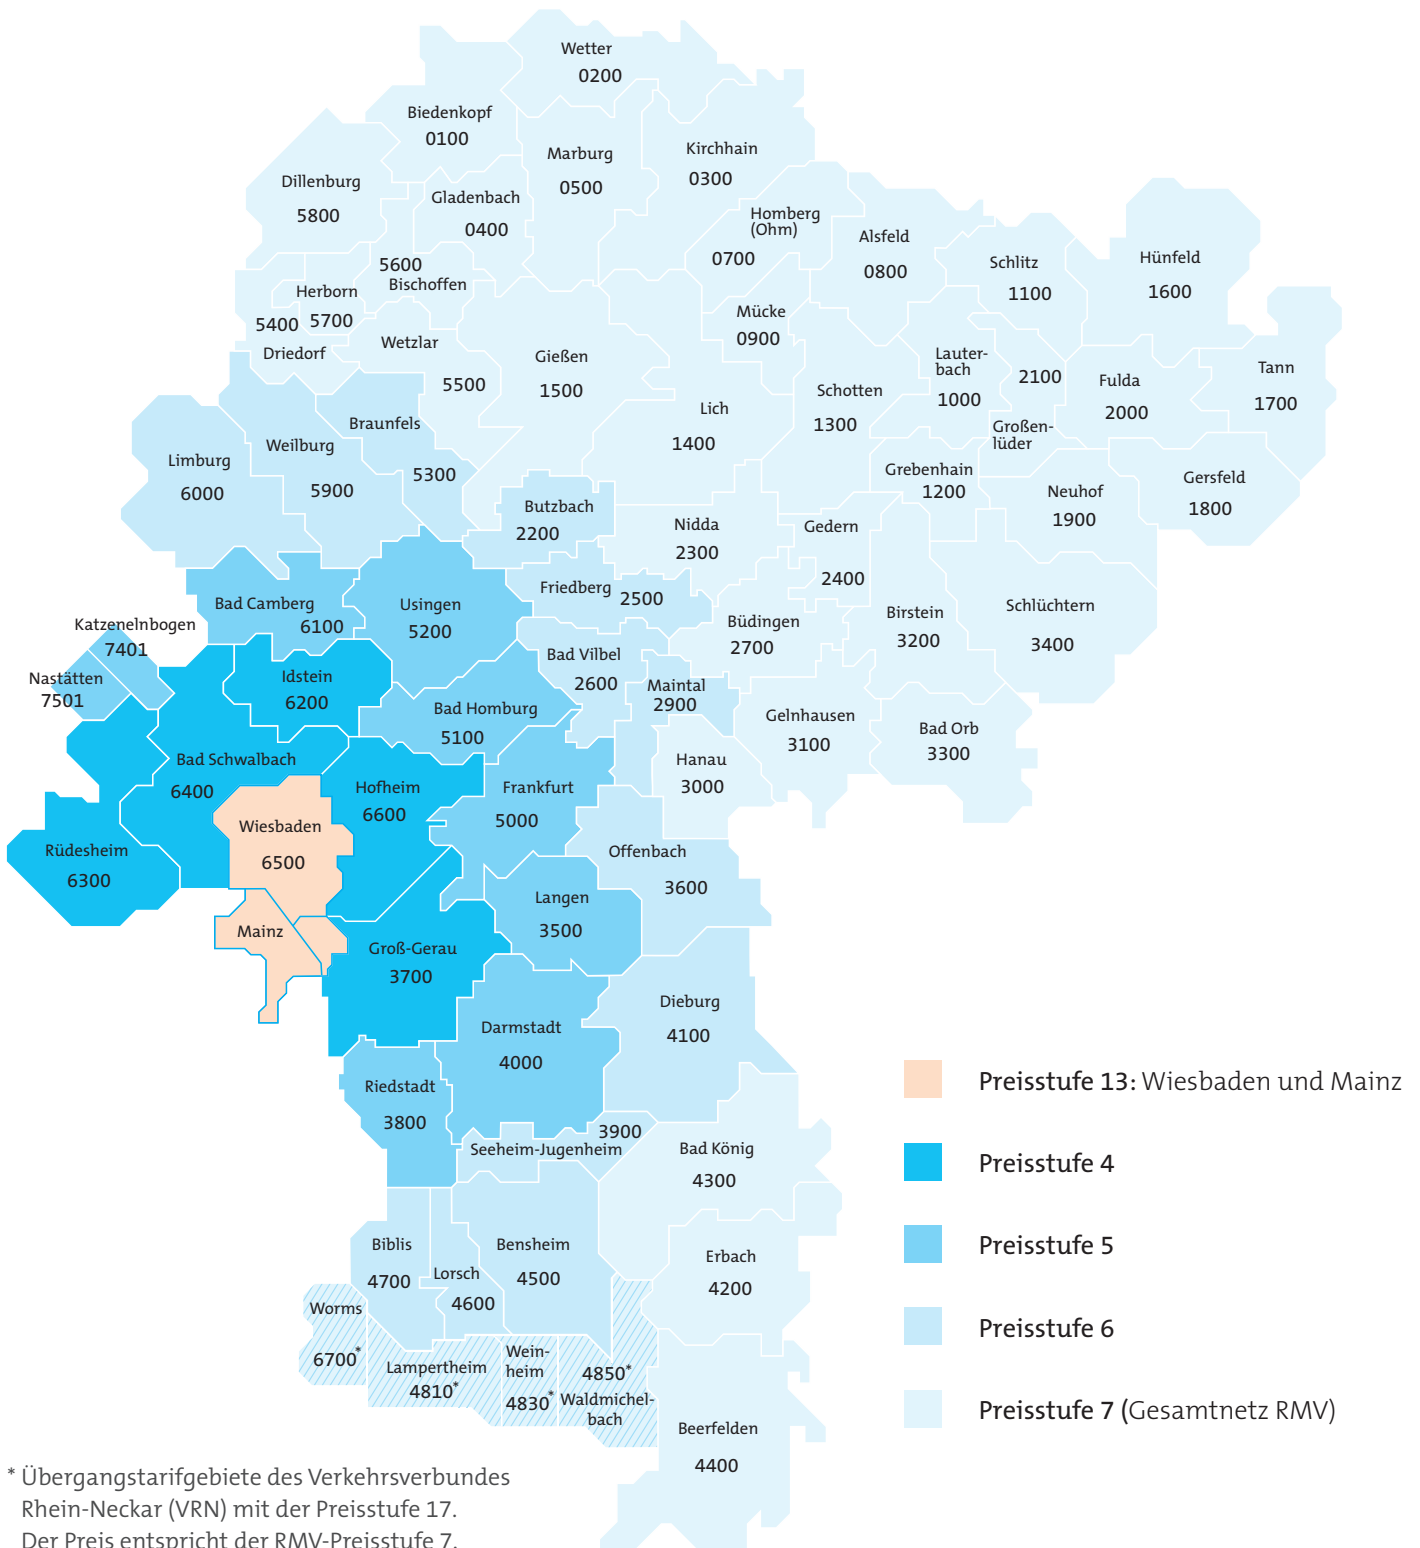

# RMV-Verbundgebiet

\* Übergangstarifgebiete des Verkehrsverbundes Rhein-Neckar (VRN) mit der Preisstufe 17. Der Preis entspricht der RMV-Preisstufe 7. Fahrkarten der Preisstufe 17 haben jedoch keine Netzwirkung